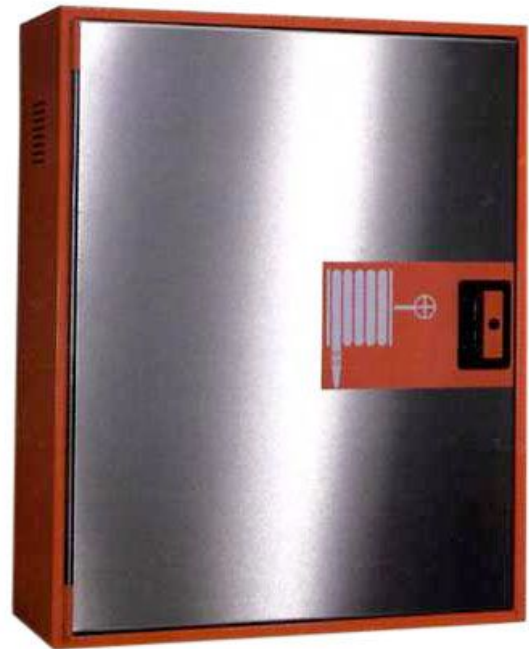

CON PUERTA CIEGA (Inox)

BIE - 25 con puerta ciega empotrada en el armario, equipada con el nuevo cierre de seguridad con precinto.

Su estudiado diseño, así como la posibilidad de combinar colores y acabados, hace que sea **ideal para integrarla en cualquier proyecto de decoración.**

Apta también para aquellos lugares en los que el frente acristalado pueda resultar un problema.

Modelo	25 / 1S	
CAJA	Roja	Crema
PUERTA	Inox*	Inox*

	C-1 Rojo RAL-3000 P-1 Rojo RAL-3000
	P-4 INOX 304 Matizado
	P-2 Crema "Elegance" C-2 Crema "Elegance"

DIMENSIONES	CRISTAL	PESO	ESPECIFICAR
A = 600	NO	36 Kgs.	BIE - 25 con puerta ciega con bisagras integradas frontales y cierre empotrado de resbalón con precinto de seguridad. Devanadera fija con dispositivo RYL-GO.
H = 750			
F = 260			